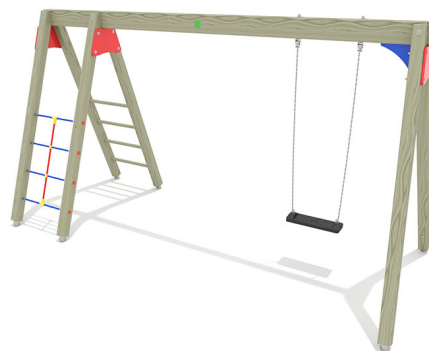

EU4490.03

Schaukelkletterkombi Freeland, 1

SCHAUKEL

Material

Kiefer - imprägniert

Geräteabmessung

L: 397 cm | B: 170 cm | H: 217 cm

Sicherheitsbereich

L: 560 cm | B: 740 cm

Max. Fallhöhe

125 cm

Alter (ab Jahren)

3

Fundamente

6 Stk. L: 30 cm | B: 30 cm | H: 70 cm

Norm

EN1176 - Norm TÜV geprüft

Beschreibung

EU-Programm 03

Kiefer Massivholz/Leimholz

Oberfläche kesseldruckimprägniert (KDI)

SCHAUKEL

- 1 Holzkonstruktion aus 6 Steher u. Balken
- 3 Knarren aus Kunststoff
- 1 Schaukelbrett
- 2 Schaukellager
- 1 Kletterbock mit Leiter und Netz
- verzinkte Bodenanker zum Einbetonieren