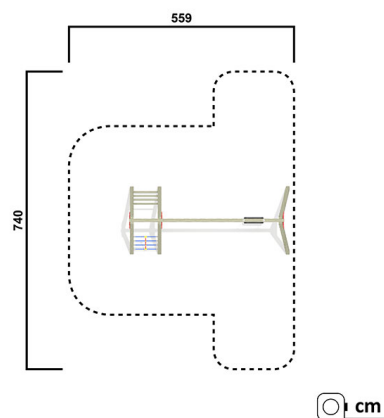

EU4490.03

Schaukelkletterkombi Freeland, 1

SCHAUKEL

Material

Kiefer - imprägniert

Geräteabmessung

L: 397 cm | B: 170 cm | H: 217 cm

Sicherheitsbereich

L: 560 cm | B: 740 cm

Max. Fallhöhe

125 cm

Alter (ab Jahren)

3

Fundamente

6 Stk. L: 30 cm | B: 30 cm | H: 70 cm

Norm

EN1176 - Norm TÜV geprüft

Beschreibung

EU-Programm 03

Kiefer Massivholz/Leimholz

Oberfläche kesseldruckimprägniert (KDI)

SCHAUKEL

- 1 Holzkonstruktion aus 6 Steher u. Balken
- 3 Knarren aus Kunststoff
- 1 Schaukelbrett
- 2 Schaukellager
- 1 Kletterbock mit Leiter und Netz
- verzinkte Bodenanker zum Einbetonieren