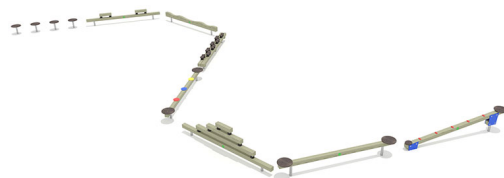

EU5130.03

Balancierset Elisa

BALANCIEREN

Material

Kiefer - imprägniert

Geräteabmessung

L: 1408 cm | B: 490 cm | H: 74 cm

Sicherheitsbereich

L: 1790 cm | B: 814 cm

Max. Fallhöhe

74 cm

Alter (ab Jahren)

1

Fundamente

18 Stk. L: 30 cm | B: 30 cm | H: 70 cm

Norm

EN1176 - Norm TÜV geprüft

Beschreibung

EU-Programm 03

Kiefer Massivholz/Leimholz

Oberfläche kesseldruckimprägniert (KDI)

BALANCIERSET

- 1 Sprungbrett mit Teller EU 5012.03
- 1 Balancierbalken mit 2 Teller EU 5018.03
- 1 Balancierpyramide EU 5024.03
- 1 Balancierbalken mit 5 Teller EU 5020.03
- 1 Balancierbalken mit Hindernis EU 5022.03
- 1 Balancierbalken mit Wellen EU 5021.03
- 1 Balancierbalken 2 fach EU 5023.03
- 4 Balancierteller EU 5025.00
- verzinkte Bodenanker zum Einbetonieren