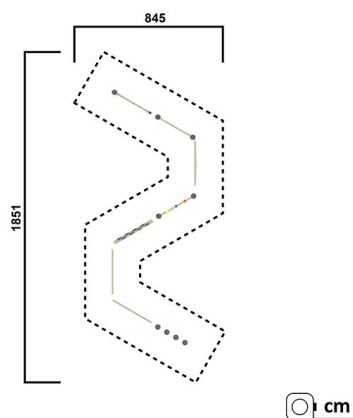

EU5130.03

Balancierset Elisa

BALANCIEREN

Material

Kiefer - imprägniert

Geräteabmessung

L: 1408 cm | B: 490 cm | H: 74 cm

Sicherheitsbereich

L: 1790 cm | B: 814 cm

Max. Fallhöhe

74 cm

Alter (ab Jahren)

1

Fundamente

18 Stk. L: 30 cm | B: 30 cm | H: 70 cm

Norm

EN1176 - Norm TÜV geprüft

Beschreibung

EU-Programm 03

Kiefer Massivholz/Leimholz

Oberfläche kesseldruckimprägniert (KDI)

BALANCIERSET

- 1 Sprungbrett mit Teller EU 5012.03
- 1 Balancierbalken mit 2 Teller EU 5018.03
- 1 Balancierpyramide EU 5024.03
- 1 Balancierbalken mit 5 Teller EU 5020.03
- 1 Balancierbalken mit Hindernis EU 5022.03
- 1 Balancierbalken mit Wellen EU 5021.03
- 1 Balancierbalken 2 fach EU 5023.03
- 4 Balancierteller EU 5025.00
- verzinkte Bodenanker zum Einbetonieren