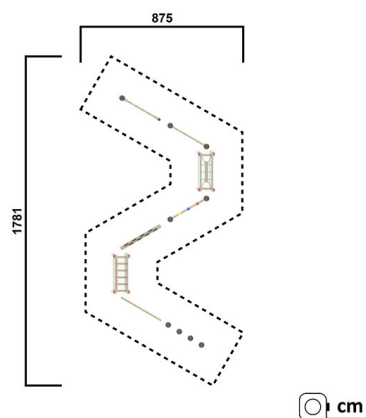

EU5131.03

Balancierset Mika

BALANCIEREN

Material

Kiefer - imprägniert

Geräteabmessung

L: 1487 cm | B: 672 cm | H: 74 cm

Sicherheitsbereich

L: 1770 cm | B: 950 cm

Max. Fallhöhe

74 cm

Alter (ab Jahren)

1

Fundamente

24 Stk. L: 30 cm | B: 30 cm | H: 70 cm

Norm

EN1176 - Norm TÜV geprüft

Beschreibung

EU-Programm 03

Kiefer Massivholz/Leimholz

Oberfläche kesseldruckimprägniert (KDI)

BALANCIERSET

- 1 Sprungbrett mit Teller EU 5012.03
- 1 Balancierbalken mit 2 Teller EU 5018.03
- 1 Wackelsteg Millie EU 2021.03
- 1 Balancierbalken mit 5 Teller EU 5020.03
- 1 Balancierbalken 2 fach EU 5023.03
- 1 Wackelsteg Ruby EU 2020.03
- 1 Balancierbalken mit Hindernis EU 5022.03
- 4 Balancierteller EU 5025.00
- verzinkte Bodenanker zum Einbetonieren