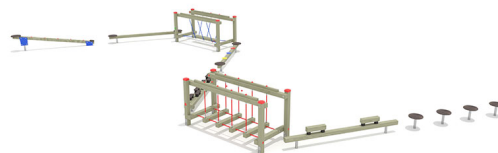

EU5131.03

Balancierset Mika

BALANCIEREN

Material

Kiefer - imprägniert

Geräteabmessung

L: 1487 cm | B: 672 cm | H: 74 cm

Sicherheitsbereich

L: 1770 cm | B: 950 cm

Max. Fallhöhe

74 cm

Alter (ab Jahren)

1

Fundamente

24 Stk. L: 30 cm | B: 30 cm | H: 70 cm

Norm

EN1176 - Norm TÜV geprüft

Beschreibung

EU-Programm 03

Kiefer Massivholz/Leimholz

Oberfläche kesseldruckimprägniert (KDI)

BALANCIERSET

- 1 Sprungbrett mit Teller EU 5012.03
- 1 Balancierbalken mit 2 Teller EU 5018.03
- 1 Wackelsteg Millie EU 2021.03
- 1 Balancierbalken mit 5 Teller EU 5020.03
- 1 Balancierbalken 2 fach EU 5023.03
- 1 Wackelsteg Ruby EU 2020.03
- 1 Balancierbalken mit Hindernis EU 5022.03
- 4 Balancierteller EU 5025.00
- verzinkte Bodenanker zum Einbetonieren