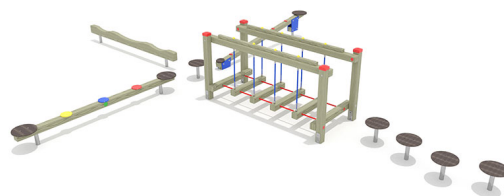

EU5164.03

Balancierset Ella

BALANCIEREN

Material

Kiefer - imprägniert

Geräteabmessung

L: 805 cm | B: 602 cm | H: 74 cm

Sicherheitsbereich

L: 1109 cm | B: 906 cm

Max. Fallhöhe

74 cm

Alter (ab Jahren)

1

Fundamente

15 Stk. L: 30 cm | B: 30 cm | H: 70 cm

Norm

EN1176 - Norm TÜV geprüft

Beschreibung

EU-Programm 03

Kiefer Massivholz/Leimholz

Oberfläche kesseldruckimprägniert (KDI)

BALANCIERSET

- 5 Balancierteller EU 5025.00
- 1 Wackelsteg Ruby EU 2020.03
- 1 Balancierbalken mit 5 Teller EU 5020.03
- 1 Balancierbalken mit Wellen EU 5021.03
- 1 Sprungbrett mit Teller EU 5012.03
- verzinkte Bodenanker zum Einbetonieren