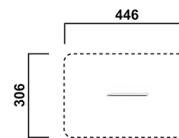

MC6051.00

Calisthenics 1er Barren Edelstahl H:

CALISTHENICS

Material

Edelstahl

Geräteabmessung

L: 146 cm | B: 5 cm | H: 23 cm

Sicherheitsbereich

L: 446 cm | B: 306 cm

Max. Fallhöhe

23 cm

Alter (ab Jahren)

0

Fundamente

2 Stk. L: 60 cm | B: 60 cm | H: 110 cm

Norm

EN16630 - Norm TÜV geprüft

Beschreibung

MC-Calisthenics
Edelstahl

1ER BARREN MIT EDELSTAHL
- aus Nirosta Rundrohr Ø48