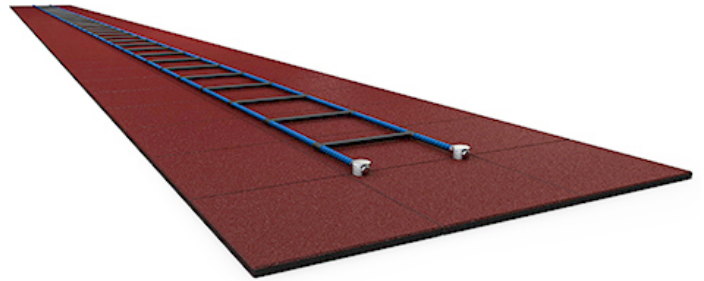

MC6060.00

Koordinationsleiter "Kastlhupfen"

KLETTERN

Material

Fitnessgeräte

Geräteabmessung

L: 1500 cm | B: 50 cm | H: 30 cm

Sicherheitsbereich

L: 2100 cm | B: 350 cm

Max. Fallhöhe

0 cm

Alter (ab Jahren)

0

Fundamente

30 Stk. L: 50 cm | B: 50 cm | H: 5 cm

Norm

EN16630 - Norm TÜV geprüft

Beschreibung

KOORDINATIONSLEITER

- Leiter aus Herkulesseilen mit Kunststoffsprossen, Länge 15 m
- Sprossenabstand ca. 35 cm
- fix montiert
- inkl. Kleber
- inkl. Untergrund:
 - 30 Stk. Betonplatten
 - 24 m² Fallschutzplatten 30 mm stark