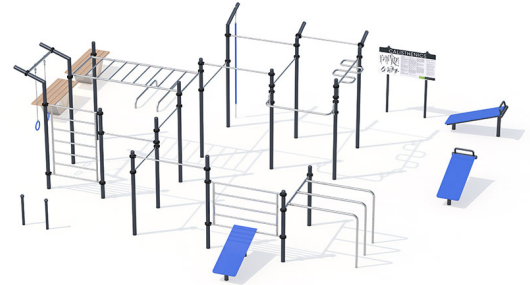

MC6068.00

Calisthenics Park 01 vz/pu

CALISTHENICS

Material

Verzinkt & pulverbeschichtet

Geräteabmessung

L: 1139 cm | B: 984 cm | H: 308 cm

Sicherheitsbereich

L: 1440 cm | B: 1250 cm

Max. Fallhöhe

172 cm

Alter (ab Jahren)

0

Fundamente

28 Stk. L: 0 cm | B: 0 cm | H: 0 cm

Norm

EN16630 - Norm TÜV geprüft

Beschreibung

MC-Calisthenics
verzinkt und pulverbeschichtet

CALISTHENICS

- 1 Calisthenics Station MC6075
- 2 Barren MC6051
- 2 Bank KS9640
- 1 Schrägbank Anbau KS9641
- 2 Schrägbank KS9642
- 1 Balancieret MC6077
- Stationstafel MC9881
- Steher aus Rundrohr Ø 90 mm, verzinkt und pulverbeschichtet
- Reckstangen, Leitersprossen aus Rundrohr Ø 33 mm, verzinkt und pulverbeschichtet
- Standardfarbe RAL5008 graublau
- weitere Farben möglich
- Verbinder aus Kunststoff m. Sicherungssplint