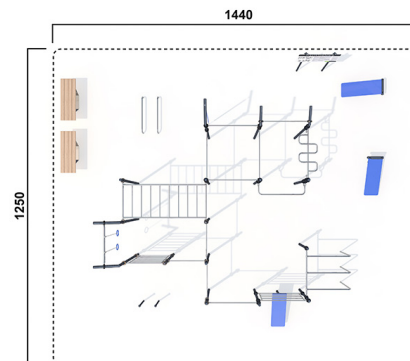

MC6068.00

Calisthenics Park 01 vz/pu

CALISTHENICS

Material

Verzinkt & pulverbeschichtet

Geräteabmessung

L: 1139 cm | B: 984 cm | H: 308 cm

Sicherheitsbereich

L: 1440 cm | B: 1250 cm

Max. Fallhöhe

172 cm

Alter (ab Jahren)

0

Fundamente

28 Stk. L: 0 cm | B: 0 cm | H: 0 cm

Norm

EN16630 - Norm TÜV geprüft

Beschreibung

MC-Calisthenics
verzinkt und pulverbeschichtet

CALISTHENICS

- 1 Calisthenics Station MC6075
- 2 Barren MC6051
- 2 Bank KS9640
- 1 Schrägbank Anbau KS9641
- 2 Schrägbank KS9642
- 1 Balancieret MC6077
- Stationstafel MC9881
- Steher aus Rundrohr Ø 90 mm, verzinkt und pulverbeschichtet
- Reckstangen, Leitersprossen aus Rundrohr Ø 33 mm, verzinkt und pulverbeschichtet
- Standardfarbe RAL5008 graublau
- weitere Farben möglich
- Verbinder aus Kunststoff m. Sicherungssplint