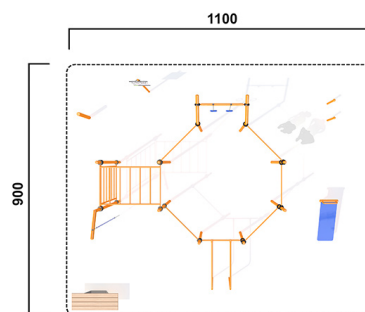

MC6070.00

Calisthenics Park 05 vz/pu

CALISTHENICS

Material

Verzinkt & pulverbeschichtet

Geräteabmessung

L: 782 cm | B: 632 cm | H: 308 cm

Sicherheitsbereich

L: 1100 cm | B: 900 cm

Max. Fallhöhe

152 cm

Alter (ab Jahren)

0

Fundamente

16 Stk. L: 0 cm | B: 0 cm | H: 0 cm

Norm

EN16630 - Norm TÜV geprüft

Beschreibung

MC-Calisthenics
verzinkt und pulverbeschichtet

CALISTHENICS

- 1 Calisthenics Station MC6319
- 1 Balancierset MC6077
- 1 Balanciersteher MC6078
- 1 Schrägbank KS9642
- 1 Bank KS9640
- 1 Stationstafel MC9882
- Steher aus Rundrohr Ø90mm, verzinkt und pulverbeschichtet
- Reckstangen, Leitersprossen aus Rundrohr Ø33mm, verzinkt und pulverbeschichtet
- Farbe RAL 1033 dahlengelb
- weitere Farben möglich
- Verbinder aus Kunststoff m. Sicherungssplint