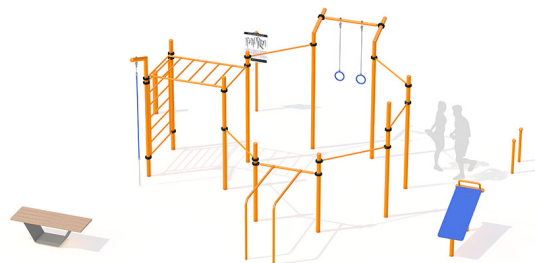

MC6070.00

Calisthenics Park 05 vz/pu

CALISTHENICS

Material

Verzinkt & pulverbeschichtet

Geräteabmessung

L: 782 cm | B: 632 cm | H: 308 cm

Sicherheitsbereich

L: 1100 cm | B: 900 cm

Max. Fallhöhe

152 cm

Alter (ab Jahren)

0

Fundamente

16 Stk. L: 0 cm | B: 0 cm | H: 0 cm

Norm

EN16630 - Norm TÜV geprüft

Beschreibung

MC-Calisthenics
verzinkt und pulverbeschichtet

CALISTHENICS

- 1 Calisthenics Station MC6319
- 1 Balancierset MC6077
- 1 Balanciersteher MC6078
- 1 Schrägbank KS9642
- 1 Bank KS9640
- 1 Stationstafel MC9882
- Steher aus Rundrohr Ø90mm, verzinkt und pulverbeschichtet
- Reckstangen, Leitersprossen aus Rundrohr Ø33mm, verzinkt und pulverbeschichtet
- Farbe RAL 1033 dahlengelb
- weitere Farben möglich
- Verbinder aus Kunststoff m. Sicherungssplint