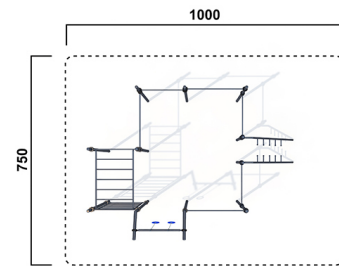

MC6072.00

Calisthenics vz/pu

CALISTHENICS

Material

Verzinkt & pulverbeschichtet

Geräteabmessung

L: 669 cm | B: 443 cm | H: 290 cm

Sicherheitsbereich

L: 1000 cm | B: 750 cm

Max. Fallhöhe

182 cm

Alter (ab Jahren)

0

Fundamente

13 Stk. L: 60 cm | B: 60 cm | H: 110 cm

Norm

EN16630 - Norm TÜV geprüft

Beschreibung

MC-Calisthenics
verzinkt und pulverbeschichtet

CALISTHENICS

- 6 Reckstangen
- 1 Leiter
- 1 Hangleiter
- 1 Garn. Turnringe
- 1 Liegestütz- und Armzug Kombi mit Griffe
- Steher aus Rundrohr Ø 90 mm, verzinkt und pulverbeschichtet
- Reckstangen, Leitersprossen aus Rundrohr Ø 33 mm, verzinkt und pulverbeschichtet
- Standardfarbe aus RAL5008 graublau
- weitere Farben möglich
- Verbinder aus Kunststoff m. Sicherungssplint