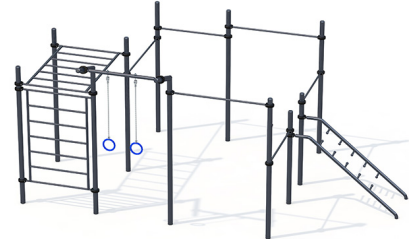

MC6072.00

Calisthenics vz/pu

CALISTHENICS

Material

Verzinkt & pulverbeschichtet

Geräteabmessung

L: 669 cm | B: 443 cm | H: 290 cm

Sicherheitsbereich

L: 1000 cm | B: 750 cm

Max. Fallhöhe

182 cm

Alter (ab Jahren)

0

Fundamente

13 Stk. L: 60 cm | B: 60 cm | H: 110 cm

Norm

EN16630 - Norm TÜV geprüft

Beschreibung

MC-Calisthenics
verzinkt und pulverbeschichtet

CALISTHENICS

- 6 Reckstangen
- 1 Leiter
- 1 Hangleiter
- 1 Garn. Turnringe
- 1 Liegestütz- und Armzug Kombi mit Griffe
- Steher aus Rundrohr Ø 90 mm, verzinkt und pulverbeschichtet
- Reckstangen, Leitersprossen aus Rundrohr Ø 33 mm, verzinkt und pulverbeschichtet
- Standardfarbe aus RAL5008 graublau
- weitere Farben möglich
- Verbinder aus Kunststoff m. Sicherungssplint