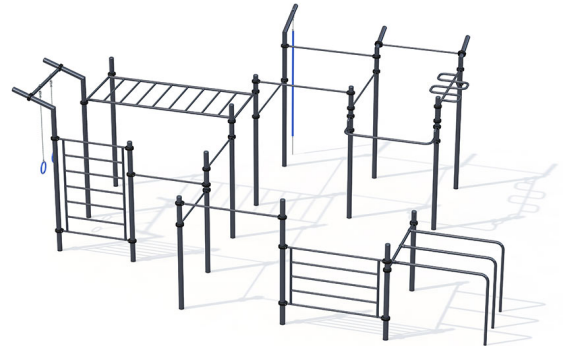

MC6075.00

Calisthenics vz/pu

CALISTHENICS

Material

Verzinkt & pulverbeschichtet

Geräteabmessung

L: 880 cm | B: 664 cm | H: 308 cm

Sicherheitsbereich

L: 1200 cm | B: 1000 cm

Max. Fallhöhe

182 cm

Alter (ab Jahren)

0

Fundamente

18 Stk. L: 0 cm | B: 0 cm | H: 0 cm

Norm

EN16630 - Norm TÜV geprüft

Beschreibung

MC-Calisthenics
verzinkt und pulverbeschichtet

CALISTHENICS

- 9 Reckstangen
- 1 Klimmzugstange gebogen
- 1 Leiter
- 1 Hängelleiter
- 1 Hängelleiter geschwungen
- 1 Leiter klein
- 3 Barren
- 1 Garn. Turnringe
- 1 Kletterseil
- Steher aus Rundrohr Ø 90 mm, verzinkt und pulverbeschichtet
- Reckstangen, Leitersprossen aus Rundrohr Ø 33 mm, verzinkt und pulverbeschichtet
- Klimmzugstange, Hängelleiter geschwungen aus Rundrohr Ø 42 mm, verzinkt und pulverbeschichtet

Produktinformation

- Barren aus Rundrohr Ø 48 mm, verzinkt und pulverbeschichtet
- Standardfarbe RAL5008 graublau
- weitere Farben möglich
- Verbinder aus Kunststoff m. Sicherungssplint