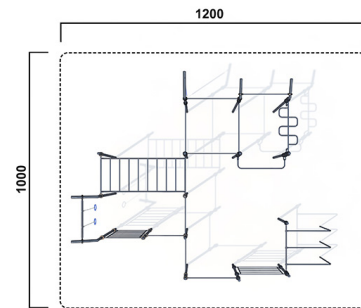

MC6075.00

Calisthenics vz/pu

CALISTHENICS

Material

Verzinkt & pulverbeschichtet

Geräteabmessung

L: 880 cm | B: 664 cm | H: 308 cm

Sicherheitsbereich

L: 1200 cm | B: 1000 cm

Max. Fallhöhe

182 cm

Alter (ab Jahren)

0

Fundamente

18 Stk. L: 0 cm | B: 0 cm | H: 0 cm

Norm

EN16630 - Norm TÜV geprüft

Beschreibung

MC-Calisthenics
verzinkt und pulverbeschichtet

CALISTHENICS

- 9 Reckstangen
- 1 Klimmzugstange gebogen
- 1 Leiter
- 1 Hängelleiter
- 1 Hängelleiter geschwungen
- 1 Leiter klein
- 3 Barren
- 1 Garn. Turnringe
- 1 Kletterseil
- Steher aus Rundrohr Ø 90 mm, verzinkt und pulverbeschichtet
- Reckstangen, Leitersprossen aus Rundrohr Ø 33 mm, verzinkt und pulverbeschichtet
- Klimmzugstange, Hängelleiter geschwungen aus Rundrohr Ø 42 mm, verzinkt und pulverbeschichtet