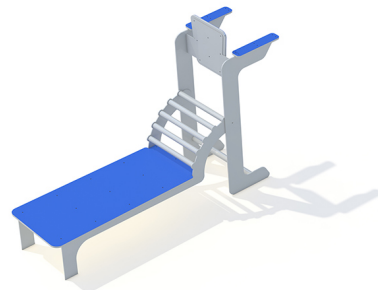

MC6310.00

Fitness Beinheber Kombi Situps

FITNESSGERÄTE

Material

Fitnessgeräte

Geräteabmessung

L: 68 cm | B: 256 cm | H: 168 cm

Sicherheitsbereich

L: 556 cm | B: 370 cm

Max. Fallhöhe

48 cm

Alter (ab Jahren)

0

Fundamente

2 Stk. L: 50 cm | B: 91 cm | H: 110 cm

Norm

EN16630 - Norm TÜV geprüft

Beschreibung

MC-Fitness
verzinkt und pulverbeschichtet

BEINHEBER KOMBI SITUPS

- Unterkonstruktion und Steher aus Metall verzinkt und pulverbeschichtet RAL 7038 achatgrau
- Liegefläche aus Kunststoffplatten
- Sprossen aus Metall verzinkt und pulverbeschichtet