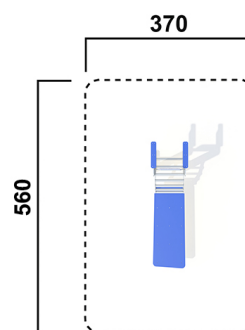

MC6310.00

Fitness Beinheber Kombi Situps

FITNESSGERÄTE

Material

Fitnessgeräte

Geräteabmessung

L: 68 cm | B: 256 cm | H: 168 cm

Sicherheitsbereich

L: 556 cm | B: 370 cm

Max. Fallhöhe

48 cm

Alter (ab Jahren)

0

Fundamente

2 Stk. L: 50 cm | B: 91 cm | H: 110 cm

Norm

EN16630 - Norm TÜV geprüft

Beschreibung

MC-Fitness
verzinkt und pulverbeschichtet

BEINHEBER KOMBI SITUPS

- Unterkonstruktion und Steher aus Metall verzinkt und pulverbeschichtet RAL 7038 achatgrau
- Liegefläche aus Kunststoffplatten
- Sprossen aus Metall verzinkt und pulverbeschichtet