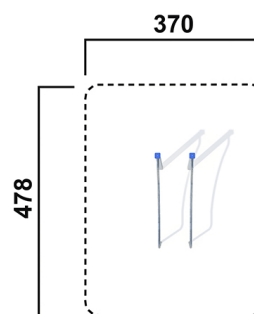

MC6312.00

Fitness Armzug Metall vz/pu

FITNESSGERÄTE

Material

Fitnessgeräte

Geräteabmessung

L: 178 cm | B: 70 cm | H: 155 cm

Sicherheitsbereich

L: 478 cm | B: 370 cm

Max. Fallhöhe

47 cm

Alter (ab Jahren)

0

Fundamente

4 Stk. L: 40 cm | B: 40 cm | H: 90 cm

Norm

EN16630 - Norm TÜV geprüft

Beschreibung

MC-Fitness
verzinkt und pulverbeschichtet

ARMZUG METALL

- Steher aus Metall verzinkt und pulverbeschichtet
- fixe Querholme aus Metall
- inkl. Abdeckkappen