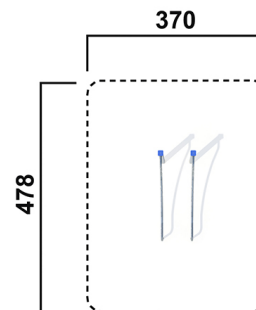

MC6313.00

Fitness Liegestütz vz/pu

FITNESSGERÄTE

Material

Fitnessgeräte

Geräteabmessung

L: 178 cm | B: 70 cm | H: 110 cm

Sicherheitsbereich

L: 478 cm | B: 370 cm

Max. Fallhöhe

47 cm

Alter (ab Jahren)

0

Fundamente

4 Stk. L: 40 cm | B: 40 cm | H: 90 cm

Norm

EN16630 - Norm TÜV geprüft

Beschreibung

MC-Fitness
verzinkt und pulverbeschichtet

FITNESSGERÄT

- Steher aus Metall verzinkt und pulverbeschichtet
- fixe Querholme aus Metall
- inkl. Abdeckkappen