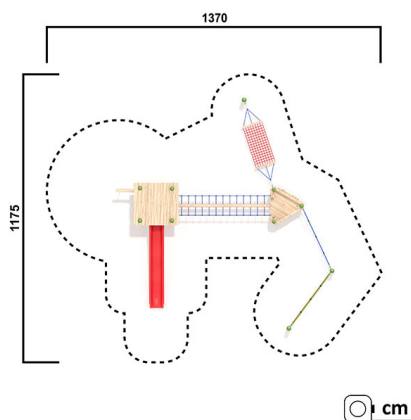

RO1005.02

Turmanlage Heimschuh mit

TURMANLAGEN

Material

Robinie - färbig

Geräteabmessung

L: 878 cm | B: 939 cm | H: 400 cm

Sicherheitsbereich

L: 1297 cm | B: 1276 cm

Max. Fallhöhe

250 cm

Alter (ab Jahren)

3

Fundamente

12 Stk. L: 70 cm | B: 70 cm | H: 100 cm

Norm

EN1176 - Norm TÜV geprüft

Beschreibung

KSP-Thema Robinie

Robinie im Tastverfahren geschliffen

Oberfläche natur mit farbig lasierten Elementen

TURMANLAGE

- 1 Rutschenturm mit Dach, Podesth. 195 cm
- 1 Seitenwand
- 1 Kletterwand
- 1 Seilaufstieg
- 1 Dschungelbrücke, L: 400 cm
- 1 Dreieckspodest
- 1 Kletterwand
- 1 Hängematte
- 1 Slalomseil, 4 Felder
- 1 Balanciertau und Halteseil mit Abhängung