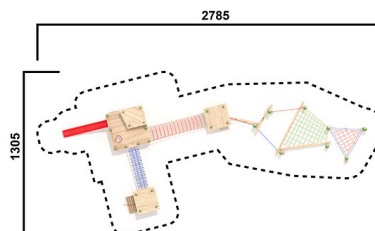

RO1023.02

Turmanlage Waldegg mit

TURMANLAGE

Material

Robinie - färbig

Geräteabmessung

L: 2435 cm | B: 905 cm | H: 419 cm

Sicherheitsbereich

L: 2785 cm | B: 1305 cm

Max. Fallhöhe

250 cm

Alter (ab Jahren)

3

Fundamente

0 Stk. L: 0 cm | B: 0 cm | H: 0 cm

Norm

EN1176 - Norm TÜV geprüft

Beschreibung

KSP-Thema Robinie

Robinie im Tastverfahren geschliffen

Oberfläche natur mit farbig lasierten Elementen

TURMANLAGE

- 1 Rutschenplattform
250x250 cm, Podesth. 250 cm
- 1 Spielhaus mit Verkaufspult,
2 Fenster und 1 Türöffnung
- 1 Strickleiteraufstieg
- 1 Kletterwand
- 1 Netztunnel, L: 300 cm
- 1 Turm mit Dach, Podesth. 145 cm
- 1 Seitenwand
- 1 Kletterwand
- 1 Bergsteigerrampe mit Aufstiegsseil
- 1 Netzbrücke, L: 400 cm
- 1 Turm mit Dach, Podesth. 95 cm