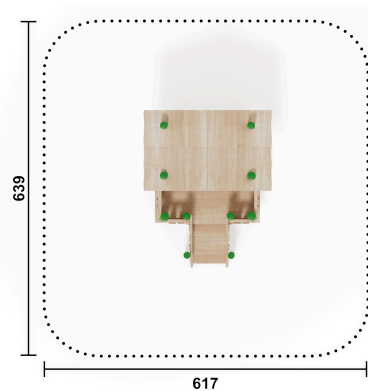

RO1805.02

Stelzenhaus Röthis

SPIELHAUSER

Material

Robinie - färbig

Geräteabmessung

L: 301 cm | B: 333 cm | H: 317 cm

Sicherheitsbereich

L: 617 cm | B: 639 cm

Max. Fallhöhe

95 cm

Alter (ab Jahren)

3

Fundamente

8 Stk. L: 80 cm | B: 80 cm | H: 110 cm

Norm

EN1176 - Norm TÜV geprüft

Beschreibung

KSP-Thema Robinie
Robinie im Tastverfahren geschliffen
Oberfläche natur mit farbig lasierten Elementen

SPIELHAUS:

- 1 Stelzenhaus mit Dach und Boden, Podesth. 95 cm
- Grundfläche 200x200 cm inkl. Veranda
- 3 Fensteröffnungen
- 2 Sitzbänke
- 1 Tisch
- 1 Veranda mit Brüstung
- 1 Stiegenaufgang