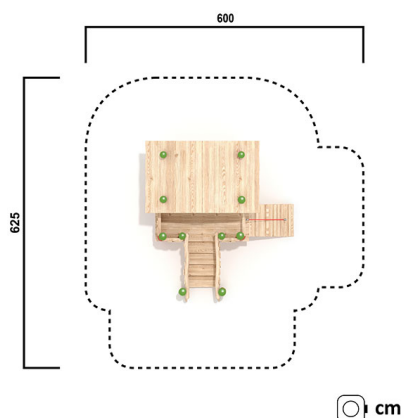

RO1815.02

Spielhaus Steyregg mit Stiege

SPIELHAUSER

Material

Robinie - färbig

Geräteabmessung

L: 301 cm | B: 333 cm | H: 317 cm

Sicherheitsbereich

L: 617 cm | B: 639 cm

Max. Fallhöhe

95 cm

Alter (ab Jahren)

1

Fundamente

12 Stk. L: 0 cm | B: 0 cm | H: 0 cm

Norm

EN1176 - Norm TÜV geprüft

Beschreibung

KSP-Thema Robinie
Robinie im Tastverfahren geschliffen
Oberfläche natur mit farbig lasierten Elementen

SPIELHAUS

- 1 Spielhaus mit Dach, Podesth. 95 cm
- 3 Seitenwände
- 3 Fensteröffnungen
- 1 Tisch und 2 Bänke - Einbau
- 1 Veranda
- 1 Bergsteigerrampe
- 1 Stiege