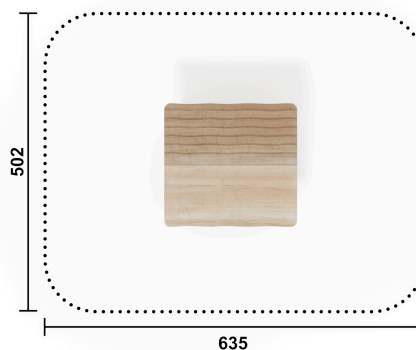

RO1822.02

Spielhaus Finn mit Verkaufspult

SPIELHAUSER

Material

Robinie - färbig

Geräteabmessung

L: 220 cm | B: 199 cm | H: 252 cm

Sicherheitsbereich

L: 635 cm | B: 502 cm

Max. Fallhöhe

60 cm

Alter (ab Jahren)

2

Fundamente

50 Stk. L: 80 cm | B: 80 cm | H: 110 cm

Norm

EN1176 - Norm TÜV geprüft

Beschreibung

KSP-Thema Robinie
Robinie im Tastverfahren geschliffen
Oberfläche natur mit farbig lasierten Elementen

SPIELHAUS

- 1 Spielhaus mit Dach und Boden
- Grundfläche: ca. 180x150 cm
- Fenster-/ Türöffnung
- 1 Verkaufspult
- 1 Handlauf