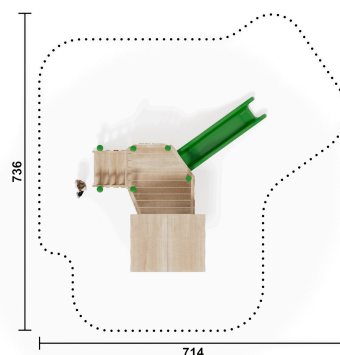

RO1823.02

Stelzenhaus mit Veranda für Rutsche

SPIELHAUSER

Material

Robinie - färbig

Geräteabmessung

L: 386 cm | B: 388 cm | H: 284 cm

Sicherheitsbereich

L: 714 cm | B: 736 cm

Max. Fallhöhe

95 cm

Alter (ab Jahren)

3

Fundamente

10 Stk. L: 80 cm | B: 80 cm | H: 110 cm

Norm

EN1176 - Norm TÜV geprüft

Beschreibung

KSP-Thema Robinie
Robinie im Tastverfahren geschliffen
Oberfläche natur mit farbig lasierten Elementen

SPIELHAUS

- 1 Stelzenhaus mit Dach, Podesth. 95 cm
 - Grundfläche 100x125 cm
 - 2 Fenster-/1 Türöffnung
 - 1 Veranda
 - 1 Stiege
- Rutsche im Lieferumfang nicht enthalten