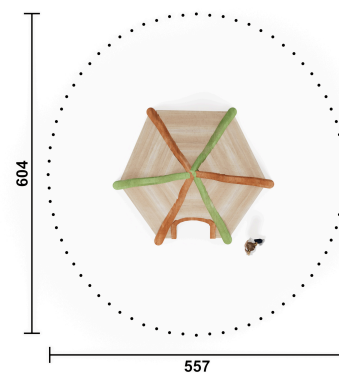

RO1827.02

Indianertipi

THEMENSPIEL

Material

Robinie - färbig

Geräteabmessung

L: 270 cm | B: 270 cm | H: 297 cm

Sicherheitsbereich

L: 557 cm | B: 604 cm

Max. Fallhöhe

0 cm

Alter (ab Jahren)

2

Fundamente

6 Stk. L: 80 cm | B: 80 cm | H: 110 cm

Norm

EN1176 - Norm TÜV geprüft

Beschreibung

KSP-Thema Robinie
Robinie im Tastverfahren geschliffen
Oberfläche natur mit farbig lasierten Elementen

SPIELHAUS

- 1 Indianertipi
- 6 Wandseiten
- 1 Türöffnung
- 6 Rubiniensteher