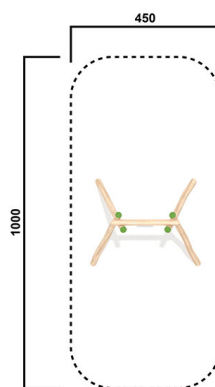

RO4021.02

Hochschaukel mit

SCHAUKEL

Material

Robinie - färbig

Geräteabmessung

L: 325 cm | B: 177 cm | H: 447 cm

Sicherheitsbereich

L: 1000 cm | B: 450 cm

Max. Fallhöhe

230 cm

Alter (ab Jahren)

3

Fundamente

2 Stk. L: 80 cm | B: 230 cm | H: 110 cm

Norm

EN1176 - Norm TÜV geprüft

cm

Beschreibung

KSP-Thema Robinie
Robinien im Tastverfahren geschliffen
Oberfläche natur mit farbig lasierten Elementen

SCHAUKEL

- 1 Schaukelbalken
- 4 Schaukelsteher zum Einbetonieren
- 1 Sicherheitsschaukelsitz inkl. Ketten
- 2 wartungsfreie Agropac-Schaukellager