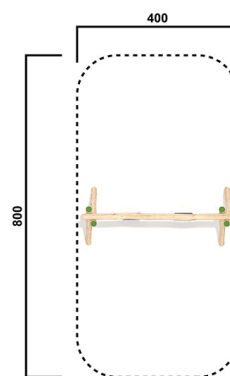

RO4063.02

Euro-Swing 2er, 2

SCHAUKEL

Material

Robinie - färbig

Geräteabmessung

L: 400 cm | B: 190 cm | H: 226 cm

Sicherheitsbereich

L: 800 cm | B: 400 cm

Max. Fallhöhe

125 cm

Alter (ab Jahren)

3

Fundamente

4 Stk. L: 80 cm | B: 60 cm | H: 90 cm

Norm

EN1176 - Norm TÜV geprüft

cm

Beschreibung

KSP-Thema Robinie
Robinien im Tastverfahren geschliffen
Oberfläche natur mit farbig lasierten Elementen

SCHAUKEL

- 1 Schaukelbalken
- 4 Schaukelsteher zum Einbetonieren
- 2 Sicherheitsschaukelsitze inkl. Ketten
- 4 wartungsfreie Agropac-Schaukellager