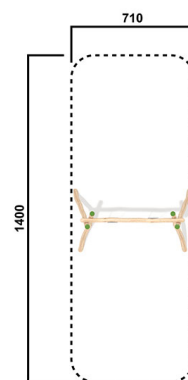

RO4071.02

Hochschaukel mit 2

SCHAUKEL

Material

Robinie - färbig

Geräteabmessung

L: 514 cm | B: 177 cm | H: 549 cm

Sicherheitsbereich

L: 1400 cm | B: 710 cm

Max. Fallhöhe

280 cm

Alter (ab Jahren)

3

Fundamente

2 Stk. L: 230 cm | B: 80 cm | H: 110 cm

Norm

EN1176 - Norm TÜV geprüft

cm

Beschreibung

KSP-Thema Robinie
Robinien im Tastverfahren geschliffen
Oberfläche natur mit farbig lasierten Elementen

SCHAUKEL

- 1 Schaukelbalken
- 4 Schaukelsteher zum Einbetonieren
- 2 Sicherheitsschaukelsitz inkl. Ketten
- 4 wartungsfreie Agropac-Schaukellager