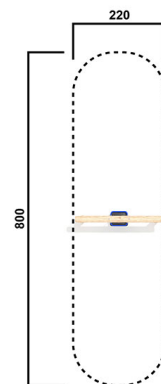

RO4072.02

Torschaukel mit Babysicherheitssitz

SCHAUKEL

Material

Robinie - färbig

Geräteabmessung

L: 222 cm | B: 16 cm | H: 226 cm

Sicherheitsbereich

L: 800 cm | B: 220 cm

Max. Fallhöhe

125 cm

Alter (ab Jahren)

1

Fundamente

2 Stk. L: 60 cm | B: 60 cm | H: 110 cm

Norm

EN1176 - Norm TÜV geprüft

cm

Beschreibung

KSP-Thema Robinie

Robinien im Tastverfahren geschliffen

Oberfläche natur mit farbig lasierten Elementen

SCHAUKEL

- 1 Schaukelbalken
- 2 Schaukelsteher zum Einbetonieren
- 1 Babysicherheitssitz inkl. Ketten
- 2 wartungsfreie Agropac-Schaukellager