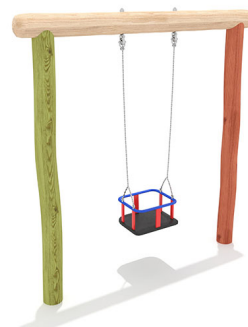

RO4072.02

Torschaukel mit Babysicherheitssitz

SCHAUKEL

Material

Robinie - färbig

Geräteabmessung

L: 222 cm | B: 16 cm | H: 226 cm

Sicherheitsbereich

L: 800 cm | B: 220 cm

Max. Fallhöhe

125 cm

Alter (ab Jahren)

1

Fundamente

2 Stk. L: 60 cm | B: 60 cm | H: 110 cm

Norm

EN1176 - Norm TÜV geprüft

cm

Beschreibung

KSP-Thema Robinie

Robinien im Tastverfahren geschliffen

Oberfläche natur mit farbig lasierten Elementen

SCHAUKEL

- 1 Schaukelbalken
- 2 Schaukelsteher zum Einbetonieren
- 1 Babysicherheitssitz inkl. Ketten
- 2 wartungsfreie Agropac-Schaukellager