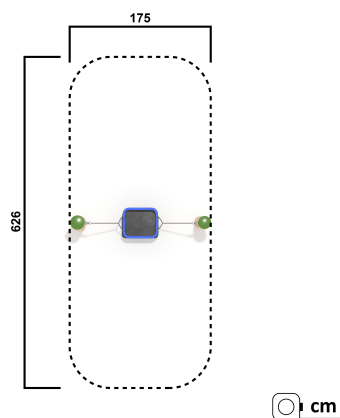

RO4082.02

Babyschaukel Hubsi 1er

SCHAUKEL

Material

Robinie - färbig

Geräteabmessung

L: 183 cm | B: 30 cm | H: 146 cm

Sicherheitsbereich

L: 626 cm | B: 175 cm

Max. Fallhöhe

120 cm

Alter (ab Jahren)

1

Fundamente

2 Stk. L: 60 cm | B: 60 cm | H: 110 cm

Norm

EN1176 - Norm TÜV geprüft

Beschreibung

KSP-Thema Robinie

Robinie im Tastverfahren geschliffen

Oberfläche natur mit farbig lasierten Elementen

SCHAUKEL

- 2 Schaukelsteher zum Einbetonieren

- 1 Stk. Babysicherheitsschaukelsitz inkl. Ketten

- 2 Stk. wartungsfreie Agropac-Schaukellager mit Drehwirbel