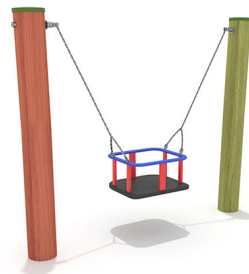

RO4082.02

Babyschaukel Hubsi 1er

SCHAUKEL

Material

Robinie - färbig

Geräteabmessung

L: 183 cm | B: 30 cm | H: 146 cm

Sicherheitsbereich

L: 626 cm | B: 175 cm

Max. Fallhöhe

120 cm

Alter (ab Jahren)

1

Fundamente

2 Stk. L: 60 cm | B: 60 cm | H: 110 cm

Norm

EN1176 - Norm TÜV geprüft

Beschreibung

KSP-Thema Robinie

Robinie im Tastverfahren geschliffen

Oberfläche natur mit farbig lasierten Elementen

SCHAUKEL

- 2 Schaukelsteher zum Einbetonieren

- 1 Stk. Babysicherheitsschaukelsitz inkl. Ketten

- 2 Stk. wartungsfreie Agropac-Schaukellager mit Drehwirbel