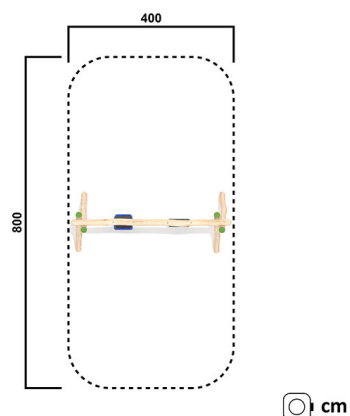

RO4092.02

Euro-Swing 2er,

SCHAUKEL

Material

Robinie - färbig

Geräteabmessung

L: 400 cm | B: 190 cm | H: 226 cm

Sicherheitsbereich

L: 800 cm | B: 400 cm

Max. Fallhöhe

125 cm

Alter (ab Jahren)

1

Fundamente

4 Stk. L: 80 cm | B: 60 cm | H: 90 cm

Norm

EN1176 - Norm TÜV geprüft

Beschreibung

KSP-Thema Robinie
Robinie im Tastverfahren geschliffen
Oberfläche natur mit farbig lasierten Elementen

SCHAUKEL

- 1 Schaukelbalken
- 4 Schaukelsteher zum Einbetonieren
- 1 Babysicherheitsschaukelsitz inkl. Ketten
- 1 Sicherheitsschaukelsitz inkl. Ketten
- 4 wartungsfreie Agropac-Schaukellager