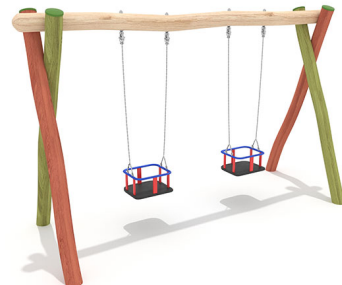

RO4093.02

Euro-Swing 2er, 2

SCHAUKEL

Material

Robinie - färbig

Geräteabmessung

L: 400 cm | B: 190 cm | H: 226 cm

Sicherheitsbereich

L: 800 cm | B: 400 cm

Max. Fallhöhe

125 cm

Alter (ab Jahren)

1

Fundamente

4 Stk. L: 80 cm | B: 60 cm | H: 90 cm

Norm

EN1176 - Norm TÜV geprüft

cm

Beschreibung

KSP-Thema Robinie
Robinien im Tastverfahren geschliffen
Oberfläche natur mit farbig lasierten Elementen

SCHAUKEL

- 1 Schaukelbalken
- 4 Schaukelsteher zum Einbetonieren
- 2 Babysicherheitsschaukelsitze inkl. Ketten
- 4 wartungsfreie Agropac-Schaukellager