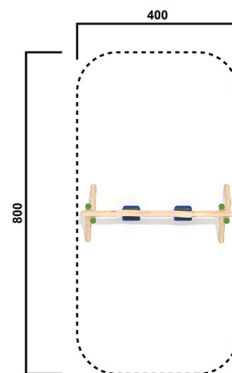

RO4093.02

Euro-Swing 2er, 2

SCHAUKEL

Material

Robinie - färbig

Geräteabmessung

L: 400 cm | B: 190 cm | H: 226 cm

Sicherheitsbereich

L: 800 cm | B: 400 cm

Max. Fallhöhe

125 cm

Alter (ab Jahren)

1

Fundamente

4 Stk. L: 80 cm | B: 60 cm | H: 90 cm

Norm

EN1176 - Norm TÜV geprüft

cm

Beschreibung

KSP-Thema Robinie
Robinien im Tastverfahren geschliffen
Oberfläche natur mit farbig lasierten Elementen

SCHAUKEL

- 1 Schaukelbalken
- 4 Schaukelsteher zum Einbetonieren
- 2 Babysicherheitsschaukelsitze inkl. Ketten
- 4 wartungsfreie Agropac-Schaukellager