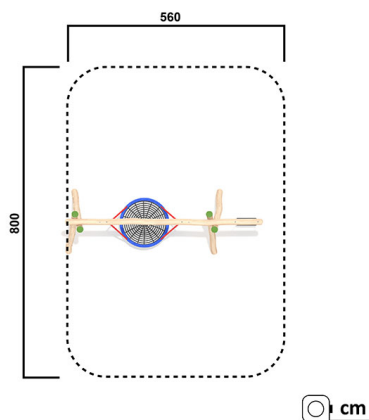

RO4255.02

Vogelnestschaukel Ø120 cm,

SCHAUKEL

Material

Robinie - färbig

Geräteabmessung

L: 500 cm | B: 170 cm | H: 262 cm

Sicherheitsbereich

L: 800 cm | B: 560 cm

Max. Fallhöhe

145 cm

Alter (ab Jahren)

3

Fundamente

4 Stk. L: 100 cm | B: 80 cm | H: 110 cm

Norm

EN1176 - Norm TÜV geprüft

Beschreibung

KSP-Thema Robinie
Robinie im Tastverfahren geschliffen
Oberfläche natur mit farbig lasierten Elementen

SCHAUKEL

- 1 Schaukelbalken
- 4 Schaukelsteher zum Einbetonieren
- 1 Sicherheitsschaukelsitz inkl. Ketten
- 1 Vogelnest DM 120 cm rund
- 2 wartungsfreie Agropac-Schaukellager
- 2 wartungsfreie Agropac-Schaukellager mit Fangketten