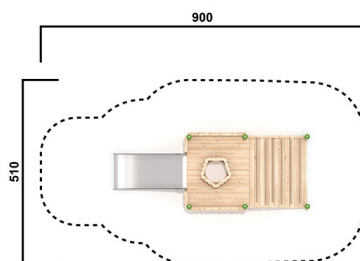

RO1033.01

Baumhaus Mattighofen

THEMENSPIELE

Material

Robinie - natur

Geräteabmessung

L: 547 cm | B: 219 cm | H: 195 cm

Sicherheitsbereich

L: 898 cm | B: 510 cm

Max. Fallhöhe

98 cm

Alter (ab Jahren)

1

Fundamente

8 Stk. L: 80 cm | B: 80 cm | H: 110 cm

Norm

EN1176 - Norm TÜV geprüft

cm

Beschreibung

KSP-Thema Robinie
Robinie im Tastverfahren geschliffen
Oberfläche natur

TURMANLAGE

- 1 Rutschenplattform 220x180 cm, Podesth. 95 cm
- 2 Seitenwände mit Gucklöcher
- 1 verkleideter Baumauslass
- 1 Bergsteigerrampe 180x180 cm
- 8 Seilabhängungen