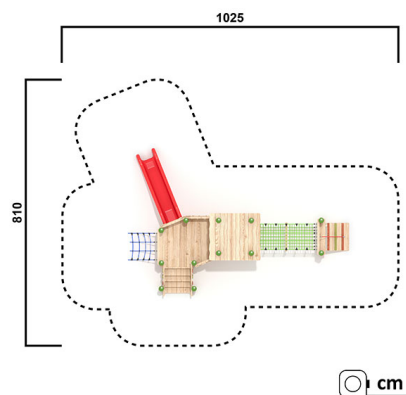

RO1069.01

Turm Zillertal für Kleinkinder

TURMANLAGE

Material

Robinie - natur

Geräteabmessung

L: 656 cm | B: 447 cm | H: 292 cm

Sicherheitsbereich

L: 975 cm | B: 796 cm

Max. Fallhöhe

95 cm

Alter (ab Jahren)

1

Fundamente

17 Stk. L: 0 cm | B: 0 cm | H: 0 cm

Norm

EN1176 - Norm TÜV geprüft

Beschreibung

KSP-Thema Robinie
Robinie im Tastverfahren geschliffen
Oberfläche natur

TURMANLAGE

- 1 Rutschenplattform mit Dach, Podesth. 95 cm
- 2 Seitenwände mit Fensterauslässe
- 1 Kletternetz
- 1 Stiege
- 1 Netztunnel, L: 200 cm
- 1 Bergsteigerrampe mit Aufstiegsseil

Im Lieferumfang nicht enthalten: Rutsche für Podesth. 95 cm