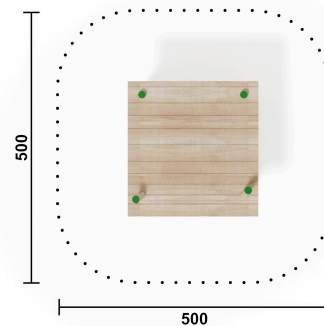

RO1802.01

Spielhaus Nature

SPIELHAUSER

Material

Robinie - natur

Geräteabmessung

L: 250 cm | B: 222 cm | H: 265 cm

Sicherheitsbereich

L: 513 cm | B: 498 cm

Max. Fallhöhe

60 cm

Alter (ab Jahren)

2

Fundamente

4 Stk. L: 80 cm | B: 80 cm | H: 110 cm

Norm

EN1176 - Norm TÜV geprüft

Beschreibung

KSP-Thema Robinie
Robinie im Tastverfahren geschliffen
Oberfläche natur

SPIELHAUS:

- 1 Spielhaus mit Dach und Boden,
- Grundfläche 200x200 cm
- 3-seitige Brüstung
- 1 Eingang