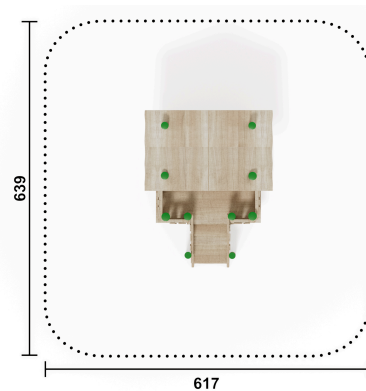

RO1805.01

Stelzenhaus Röthis

SPIELHAUSER

Material

Robinie - natur

Geräteabmessung

L: 301 cm | B: 333 cm | H: 317 cm

Sicherheitsbereich

L: 617 cm | B: 639 cm

Max. Fallhöhe

95 cm

Alter (ab Jahren)

3

Fundamente

8 Stk. L: 80 cm | B: 80 cm | H: 110 cm

Norm

EN1176 - Norm TÜV geprüft

Beschreibung

KSP-Thema Robinie
Robinie im Tastverfahren geschliffen
Oberfläche natur

SPIELHAUS:

- 1 Stelzenhaus mit Dach und Boden, Podesth. 95 cm
- Grundfläche 200x200 cm inkl. Veranda
- 3 Fensteröffnungen
- 2 Sitzbänke
- 1 Tisch
- 1 Veranda mit Brüstung
- 1 Stiegenaufgang