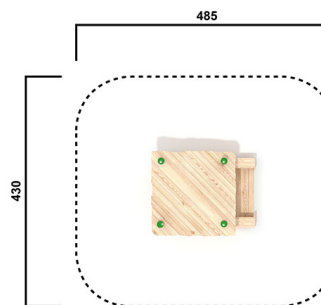

RO1814.01

Spielhaus Steyregg mit Veranda

SPIELHAUSER

Material

Robinie - natur

Geräteabmessung

L: 161 cm | B: 196 cm | H: 259 cm

Sicherheitsbereich

L: 434 cm | B: 486 cm

Max. Fallhöhe

0 cm

Alter (ab Jahren)

1

Fundamente

4 Stk. L: 0 cm | B: 0 cm | H: 0 cm

Norm

EN1176 - Norm TÜV geprüft

Beschreibung

KSP- Robinie

Robinie im Tastverfahren geschliffen

Oberfläche natur

SPIELHAUS

- 1 Spielhaus mit Dach
- Grundfläche ca. 120x120 cm
- Gesamth. ca. 300 cm
- 1 Tisch und 2 Bänke - Einbau
- 3-seitiges Verkaufspult
- 1 Verandavorbau