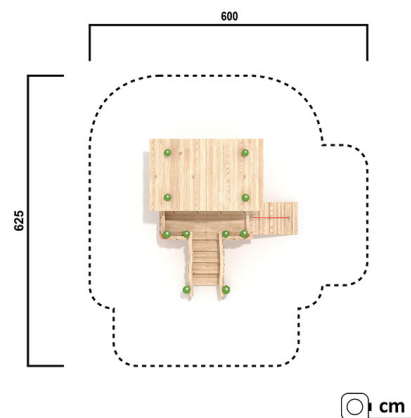

RO1815.01

Spielhaus Steyregg mit Stiege

SPIELHAUSER

Material

Robinie - natur

Geräteabmessung

L: 301 cm | B: 333 cm | H: 317 cm

Sicherheitsbereich

L: 617 cm | B: 639 cm

Max. Fallhöhe

95 cm

Alter (ab Jahren)

1

Fundamente

12 Stk. L: 0 cm | B: 0 cm | H: 0 cm

Norm

EN1176 - Norm TÜV geprüft

Beschreibung

KSP-Robinie

Robinie im Tastverfahren geschliffen

Oberfläche natur

SPIELHAUS

- 1 Spielhaus mit Dach, Podesth. 95 cm
- 3 Seitenwände
- 3 Fensteröffnungen
- 1 Tisch und 2 Bänke - Einbau
- 1 Veranda
- 1 Bergsteigerrampe
- 1 Stiege