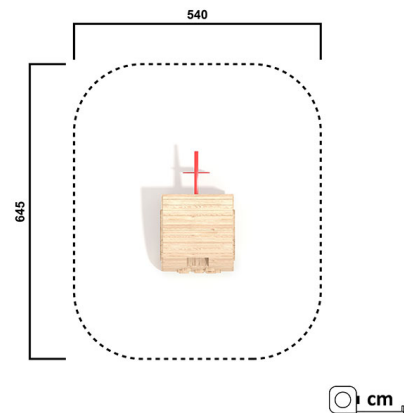

RO1820.01

Spielhaus Vogel

SPIELHAUSER

Material

Robinie - natur

Geräteabmessung

L: 0 cm | B: 0 cm | H: 0 cm

Sicherheitsbereich

L: 0 cm | B: 0 cm

Max. Fallhöhe

0 cm

Alter (ab Jahren)

3

Fundamente

0 Stk. L: 0 cm | B: 0 cm | H: 0 cm

Norm

EN1176 - Norm TÜV geprüft

Beschreibung

KSP-Thema Robinie
Robinie im Tastverfahren geschliffen
Oberfläche natur

SPIELHAUS

- 1 Holzbau Robinie/Lärche - Motiv Vogel
- Podesth. 195 cm
- Lärchenbretter Faseschalung
- 1 Kletterwand
- 4 Tür-/Fensteröffnungen
- 2 Flügel
- 1 Schnabel
- 1 Seilkletteraufstieg