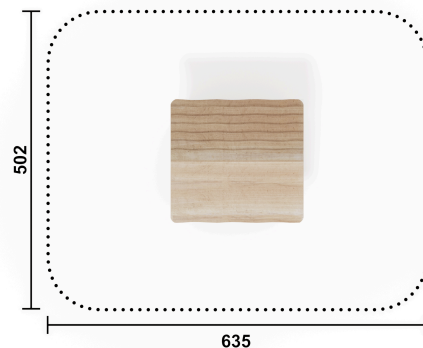

RO1822.01

Spielhaus Finn mit Verkaufspult

SPIELHAUSER

Material

Robinie - natur

Geräteabmessung

L: 220 cm | B: 199 cm | H: 252 cm

Sicherheitsbereich

L: 635 cm | B: 502 cm

Max. Fallhöhe

60 cm

Alter (ab Jahren)

2

Fundamente

51 Stk. L: 80 cm | B: 80 cm | H: 110 cm

Norm

EN1176 - Norm TÜV geprüft

Beschreibung

KSP- Robinie
Robinie im Tastverfahren geschliffen
Oberfläche natur

SPIELHAUS

- 1 Spielhaus mit Dach und Boden
- Grundfläche: ca. 180x150 cm
- Fenster-/ Türöffnung
- 1 Verkaufspult
- 1 Handlauf