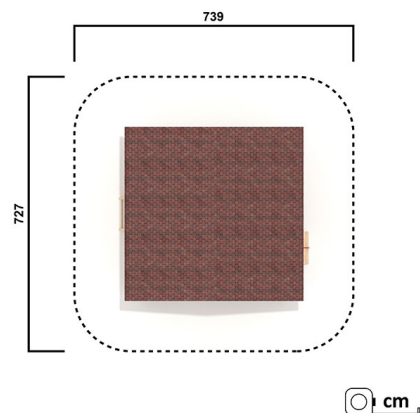

RO1829.01

Spielhaus Auersthal 420x400 cm

SPIELHAUSER

Material

Robinie - natur

Geräteabmessung

L: 0 cm | B: 0 cm | H: 0 cm

Sicherheitsbereich

L: 0 cm | B: 0 cm

Max. Fallhöhe

0 cm

Alter (ab Jahren)

0

Fundamente

0 Stk. L: 0 cm | B: 0 cm | H: 0 cm

Norm

EN1176 - Norm TÜV geprüft

Beschreibung

KSP-Thema Robinie
Robinie im Tastverfahren geschliffen
Oberfläche natur

SPIELHAUS

- 1 Spielhaus mit Dach, Grundfläche 420x400 cm
- 4 seitig geschlossen mit Lärchenholz-Nut & Feder
- Fensteröffnungen mit Netze gesichert
- 1 Bergsteigerrampe mit Aufstiegsseil
- 1 Leiter