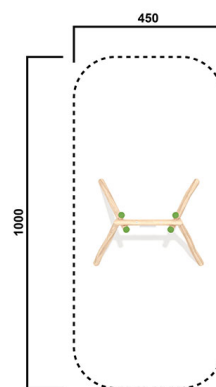

RO4021.01

Hochschaukel mit

SCHAUKEL

Material

Robinie - natur

Geräteabmessung

L: 325 cm | B: 177 cm | H: 447 cm

Sicherheitsbereich

L: 1000 cm | B: 450 cm

Max. Fallhöhe

230 cm

Alter (ab Jahren)

3

Fundamente

2 Stk. L: 80 cm | B: 230 cm | H: 110 cm

Norm

EN1176 - Norm TÜV geprüft

cm

Beschreibung

KSP-Thema Robinie
Robinien im Tastverfahren geschliffen
Oberfläche natur

SCHAUKEL

- 1 Schaukelbalken
- 4 Schaukelsteher zum Einbetonieren
- 1 Sicherheitsschaukelsitz inkl. Ketten
- 2 wartungsfreie Agropac-Schaukellager