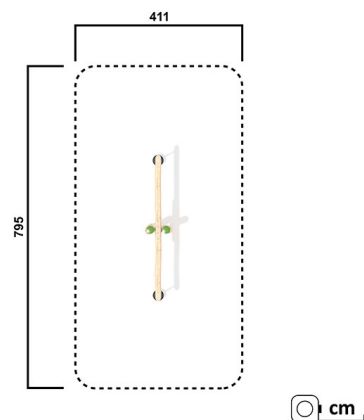

RO4051.01

Waagenwippe Pendelschaukel 2er

WIPPEN

Material

Robinie - natur

Geräteabmessung

L: 350 cm | B: 58 cm | H: 302 cm

Sicherheitsbereich

L: 795 cm | B: 411 cm

Max. Fallhöhe

160 cm

Alter (ab Jahren)

3

Fundamente

1 Stk. L: 100 cm | B: 60 cm | H: 110 cm

Norm

EN1176 - Norm TÜV geprüft

Beschreibung

KSP-Thema Robinie
Robinie im Tastverfahren geschliffen
Oberfläche natur

PENDELSCHAUKEL 2ER

- Schaukelbalken aus Robinienholz Ø 150
- 2 Schaukelsteher zum Einbetonieren
- wartungsfreie Pendellagerung
- 2 Pendelschaukelsitze inkl. Ketten und Schutzhülle