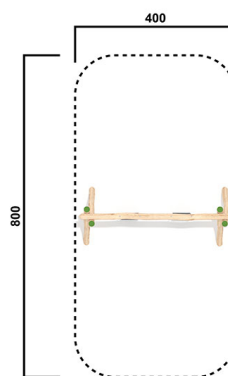

RO4063.01

Euro-Swing 2er, 2

SCHAUKEL

Material

Robinie - natur

Geräteabmessung

L: 400 cm | B: 190 cm | H: 226 cm

Sicherheitsbereich

L: 800 cm | B: 400 cm

Max. Fallhöhe

125 cm

Alter (ab Jahren)

3

Fundamente

4 Stk. L: 80 cm | B: 60 cm | H: 90 cm

Norm

EN1176 - Norm TÜV geprüft

cm

Beschreibung

KSP-Thema Robinie
Robinien im Tastverfahren geschliffen
Oberfläche natur

SCHAUKEL

- 1 Schaukelbalken
- 4 Schaukelsteher zum Einbetonieren
- 2 Sicherheitsschaukelsitze inkl. Ketten
- 4 wartungsfreie Agropac-Schaukellager