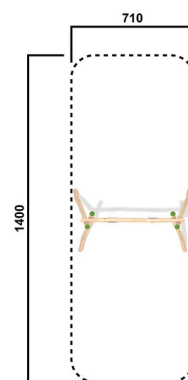

RO4071.01

Hochschaukel mit 2

SCHAUKEL

Material

Robinie - natur

Geräteabmessung

L: 514 cm | B: 177 cm | H: 549 cm

Sicherheitsbereich

L: 1400 cm | B: 710 cm

Max. Fallhöhe

280 cm

Alter (ab Jahren)

3

Fundamente

2 Stk. L: 230 cm | B: 80 cm | H: 110 cm

Norm

EN1176 - Norm TÜV geprüft

cm

Beschreibung

KSP-Thema Robinie
Robinien im Tastverfahren geschliffen
Oberfläche natur

SCHAUKEL

- 1 Schaukelbalken
- 4 Schaukelsteher zum Einbetonieren
- 2 Sicherheitsschaukelsitz inkl. Ketten
- 4 wartungsfreie Agropac-Schaukellager