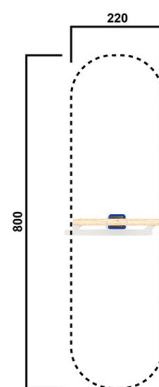

RO4072.01

Torschaukel mit Babysicherheitsitz

SCHAUKEL

Material

Robinie - natur

Geräteabmessung

L: 222 cm | B: 16 cm | H: 226 cm

Sicherheitsbereich

L: 800 cm | B: 220 cm

Max. Fallhöhe

125 cm

Alter (ab Jahren)

1

Fundamente

2 Stk. L: 60 cm | B: 60 cm | H: 110 cm

Norm

EN1176 - Norm TÜV geprüft

cm

Beschreibung

KSP-Thema Robinie
Robinien im Tastverfahren geschliffen
Oberfläche natur

SCHAUKEL

- 1 Schaukelbalken
- 2 Schaukelsteher zum Einbetonieren
- 1 Babysicherheitsitz inkl. Ketten
- 2 wartungsfreie Agropac-Schaukellager