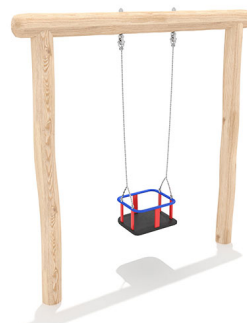

RO4072.01

Torschaukel mit Babysicherheitsitz

SCHAUKEL

Material

Robinie - natur

Geräteabmessung

L: 222 cm | B: 16 cm | H: 226 cm

Sicherheitsbereich

L: 800 cm | B: 220 cm

Max. Fallhöhe

125 cm

Alter (ab Jahren)

1

Fundamente

2 Stk. L: 60 cm | B: 60 cm | H: 110 cm

Norm

EN1176 - Norm TÜV geprüft

cm

Beschreibung

KSP-Thema Robinie
Robinien im Tastverfahren geschliffen
Oberfläche natur

SCHAUKEL

- 1 Schaukelbalken
- 2 Schaukelsteher zum Einbetonieren
- 1 Babysicherheitsitz inkl. Ketten
- 2 wartungsfreie Agropac-Schaukellager