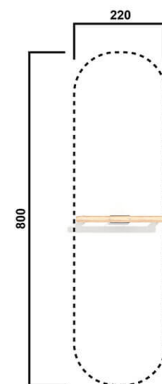

RO4074.01

Torschaukel mit

SCHAUKEL

Material

Robinie - natur

Geräteabmessung

L: 222 cm | B: 16 cm | H: 226 cm

Sicherheitsbereich

L: 800 cm | B: 220 cm

Max. Fallhöhe

125 cm

Alter (ab Jahren)

3

Fundamente

2 Stk. L: 60 cm | B: 60 cm | H: 110 cm

Norm

EN1176 - Norm TÜV geprüft

cm

Beschreibung

KSP-Thema Robinie
Robinie im Tastverfahren geschliffen
Oberfläche natur

SCHAUKEL

- 1 Schaukelbalken
- 2 Schaukelsteher zum Einbetonieren
- 1 Sicherheitsschaukelsitz inkl. Ketten
- 2 wartungsfreie Agropac-Schaukellager