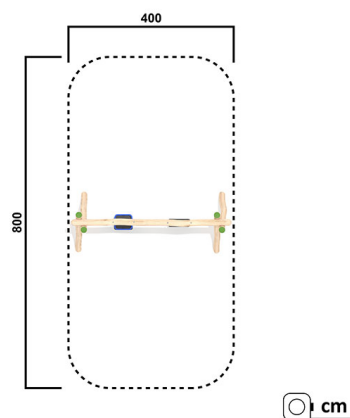

RO4092.01

Euro-Swing 2er,

SCHAUKEL

Material

Robinie - natur

Geräteabmessung

L: 400 cm | B: 190 cm | H: 226 cm

Sicherheitsbereich

L: 800 cm | B: 400 cm

Max. Fallhöhe

125 cm

Alter (ab Jahren)

1

Fundamente

4 Stk. L: 80 cm | B: 60 cm | H: 90 cm

Norm

EN1176 - Norm TÜV geprüft

Beschreibung

KSP-Thema Robinie
Robinien im Tastverfahren geschliffen
Oberfläche natur

SCHAUKEL

- 1 Schaukelbalken
- 4 Schaukelsteher zum Einbetonieren
- 1 Babysicherheitsschaukelsitz inkl. Ketten
- 1 Sicherheitsschaukelsitz inkl. Ketten
- 4 wartungsfreie Agropac-Schaukellager