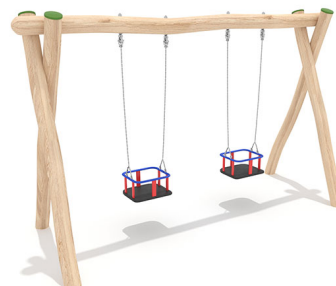

RO4093.01

Euro-Swing 2er, 2

SCHAUKEL

Material

Robinie - natur

Geräteabmessung

L: 400 cm | B: 190 cm | H: 226 cm

Sicherheitsbereich

L: 800 cm | B: 400 cm

Max. Fallhöhe

125 cm

Alter (ab Jahren)

1

Fundamente

4 Stk. L: 80 cm | B: 60 cm | H: 90 cm

Norm

EN1176 - Norm TÜV geprüft

cm

Beschreibung

KSP-Thema Robinie
Robinien im Tastverfahren geschliffen
Oberfläche natur

SCHAUKEL

- 1 Schaukelbalken
- 4 Schaukelsteher zum Einbetonieren
- 2 Babysicherheitsschaukelsitze inkl. Ketten
- 4 wartungsfreie Agropac-Schaukellager