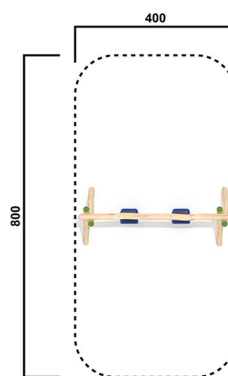

RO4093.01

Euro-Swing 2er, 2

SCHAUKEL

Material

Robinie - natur

Geräteabmessung

L: 400 cm | B: 190 cm | H: 226 cm

Sicherheitsbereich

L: 800 cm | B: 400 cm

Max. Fallhöhe

125 cm

Alter (ab Jahren)

1

Fundamente

4 Stk. L: 80 cm | B: 60 cm | H: 90 cm

Norm

EN1176 - Norm TÜV geprüft

cm

Beschreibung

KSP-Thema Robinie
Robinien im Tastverfahren geschliffen
Oberfläche natur

SCHAUKEL

- 1 Schaukelbalken
- 4 Schaukelsteher zum Einbetonieren
- 2 Babysicherheitsschaukelsitze inkl. Ketten
- 4 wartungsfreie Agropac-Schaukellager