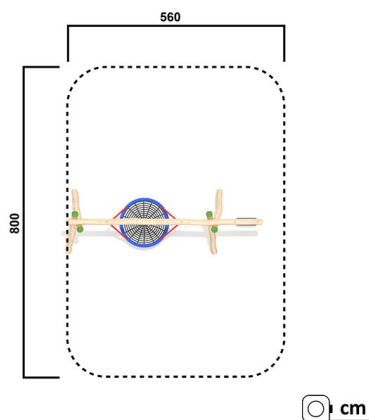

RO4255.01

Vogelnestschaukel Ø120 cm,

SCHAUKEL

Material

Robinie - natur

Geräteabmessung

L: 500 cm | B: 170 cm | H: 262 cm

Sicherheitsbereich

L: 800 cm | B: 560 cm

Max. Fallhöhe

145 cm

Alter (ab Jahren)

3

Fundamente

4 Stk. L: 100 cm | B: 80 cm | H: 110 cm

Norm

EN1176 - Norm TÜV geprüft

Beschreibung

KSP-Thema Robinie
Robinie im Tastverfahren geschliffen
Oberfläche natur

SCHAUKEL

- 1 Schaukelbalken
- 4 Schaukelsteher zum Einbetonieren
- 1 Sicherheitsschaukelsitz inkl. Ketten
- 1 Vogelnest DM 120 cm rund
- 2 wartungsfreie Agropac-Schaukellager
- 2 wartungsfreie Agropac-Schaukellager mit Fangketten