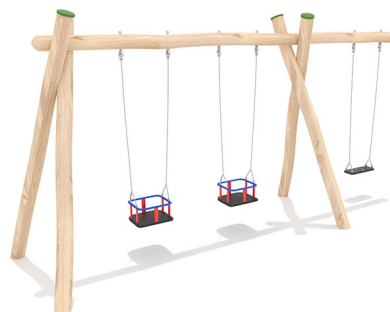

RO4276.01

Euro-Swing 3er, 2 Babysitze/1

SCHAUKEL

Material

Robinie - natur

Geräteabmessung

L: 500 cm | B: 170 cm | H: 262 cm

Sicherheitsbereich

L: 800 cm | B: 560 cm

Max. Fallhöhe

145 cm

Alter (ab Jahren)

1

Fundamente

4 Stk. L: 80 cm | B: 100 cm | H: 110 cm

Norm

EN1176 - Norm TÜV geprüft

Beschreibung

KSP-Thema Robinie
Robinien im Tastverfahren geschliffen
Oberfläche natur

SCHAUKEL

- 1 Schaukelbalken
- 4 Schaukelsteher zum Einbetonieren
- 1 Sicherheitsschaukelsitz inkl. Ketten
- 2 Babysicherheitssitze inkl. Ketten
- 6 wartungsfreie Agropac-Schaukellager