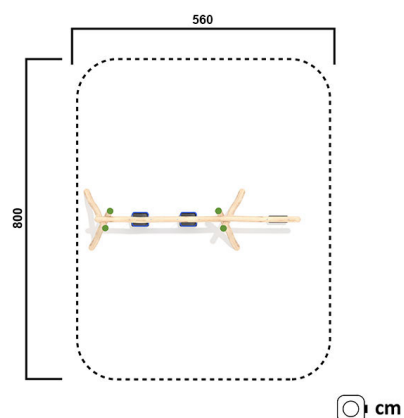

RO4276.01

Euro-Swing 3er, 2 Babysitze/1

SCHAUKEL

Material

Robinie - natur

Geräteabmessung

L: 500 cm | B: 170 cm | H: 262 cm

Sicherheitsbereich

L: 800 cm | B: 560 cm

Max. Fallhöhe

145 cm

Alter (ab Jahren)

1

Fundamente

4 Stk. L: 80 cm | B: 100 cm | H: 110 cm

Norm

EN1176 - Norm TÜV geprüft

Beschreibung

KSP-Thema Robinie
Robinien im Tastverfahren geschliffen
Oberfläche natur

SCHAUKEL

- 1 Schaukelbalken
- 4 Schaukelsteher zum Einbetonieren
- 1 Sicherheitsschaukelsitz inkl. Ketten
- 2 Babysicherheitssitze inkl. Ketten
- 6 wartungsfreie Agropac-Schaukellager