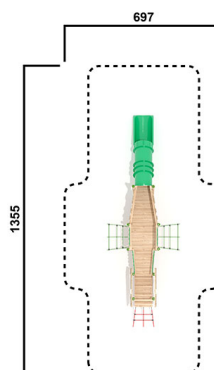

RO4620.01

Kletterspiellandschaft Dino

THEMENSPIEL

Material

Robinie - natur

Geräteabmessung

L: 926 cm | B: 303 cm | H: 294 cm

Sicherheitsbereich

L: 1355 cm | B: 697 cm

Max. Fallhöhe

120 cm

Alter (ab Jahren)

3

Fundamente

12 Stk. L: 60 cm | B: 60 cm | H: 100 cm

Norm

EN1176 - Norm TÜV geprüft

Beschreibung

KSP-Thema Robinie
Robinien im Tastverfahren geschliffen
Oberfläche natur

KLETTERSPIELLANDSCHAFT

- Spiellandschaft mit Dino-Motiv
- Längliche Plattform mit Podesthöhe 145 cm
- 2 Seitenwände mit integrierten Bullaugen
- 3 angebaute Netzaufstiege
- Balancierhölzer bei Dinosaurierkopf

Im Lieferumfang nicht enthalten:
Röhrenrutschenset für PH 145 cm