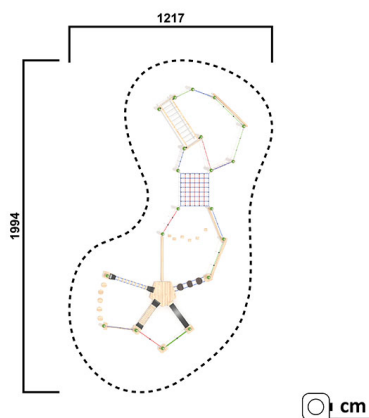

RO4641.01

Balancierparcour Steyregg

BALANCIEREN

Material

Robinie - natur

Geräteabmessung

L: 1659 cm | B: 750 cm | H: 300 cm

Sicherheitsbereich

L: 1994 cm | B: 1217 cm

Max. Fallhöhe

170 cm

Alter (ab Jahren)

3

Fundamente

21 Stk. L: 80 cm | B: 80 cm | H: 110 cm

Norm

EN1176 - Norm TÜV geprüft

Beschreibung

KSP-Thema Robinie
Robinien im Tastverfahren geschliffen
Oberfläche natur

SEILEDSCHUNGEL

- 20 Steher aus Robinienholz zum Einbetonieren
- 1 Balancierbanner:
- 1 zentrales Holzpodest
- 1 Balancierpiste
- 1 Staffelbrücke
- 2 Drehbalken
- 1 Tellerweg
- 1 Laufgurt
- 3 Balancierseile
- 1 Balanciertau
- 7 Halteseile mit Abhängung
- 11 Balancierhölzer

- 3 Balancierbalken
- 1 Kletternetz horizontal
- 2 Kletternetze vertikal
- 1 Seilaufstieg
- 2 Slalomseile, 3 Felder
- 1 Halteseil
- 1 Slalomseil, 2 Felder
- 1 Hangelbalken mit Sprossen und Aufstiegshölzer