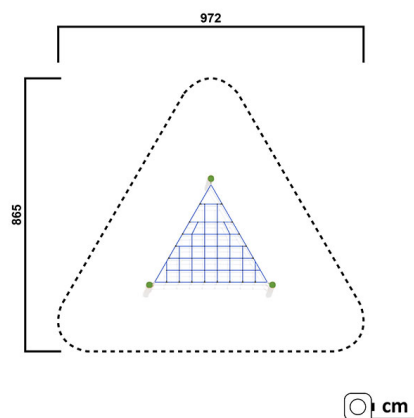

RO4763.01

Kletternetz 2x mit Robinienstehern

KLETTERN

Material

Robinie - natur

Geräteabmessung

L: 345 cm | B: 395 cm | H: 276 cm

Sicherheitsbereich

L: 866 cm | B: 972 cm

Max. Fallhöhe

182 cm

Alter (ab Jahren)

3

Fundamente

3 Stk. L: 90 cm | B: 90 cm | H: 70 cm

Norm

EN1176 - Norm TÜV geprüft

Beschreibung

KSP-Thema Robinie
Robinien im Tastverfahren geschliffen
Oberfläche natur

KLETTERNETZ

- 3 Steher aus Robinienholz zum Einbetonieren
- 2 Kletternetze dreieckig